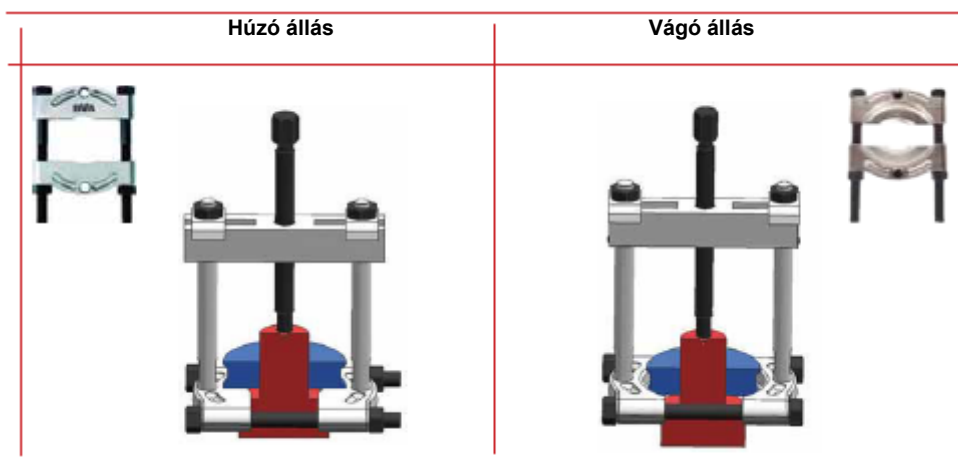

Szorító-lehúzó
Kézi lehúzó

Modellszám	A (mm)	B max. (mm)	B min. (mm)	C (mm)	Tömeg (kg)
AMP221102	120	110	46	122	1
AMP221103	120	140	46	156	1.1
	190	195	62	210	3.4

Vágók

Kézi lehúzó

Modellszám	A max. (mm)	A min. (mm)	B (mm)	R (mm)	Tömeg (kg)
APS1202	60	4	60	9.5	0.7
APS1203	80	6	80	9.5	1.3
APS1204	110	10	110	15.9	2.7

Vágó állvány

Kézi lehúzó

Modellszám	A (mm)	B (mm)	C (mm)
AMP320202	100	55	90
AMP320303	100	80	130
AMP321004	152	108	175

Megjegyzés: Ügyeljen, hogy a kívánt művelethez megfelelő pozíciót használja, különben sérülhet a vágó állvány.