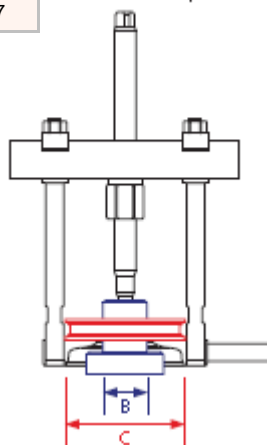

Szorító-lehúzó
Kézi lehúzó

Modellszám	A (mm)	B max. (mm)	B min. (mm)	C (mm)	Tömeg (kg)
AMP221102	120	110	46	122	1
AMP221103	120	140	46	156	1.1
	190	195	62	210	3.4

Vágók

Kézi lehúzó

Modellszám	A max. (mm)	A min. (mm)	B (mm)	R (mm)	Tömeg (kg)
APS1202	60	4	60	9.5	0.7
APS1203	80	6	80	9.5	1.3
APS1204	110	10	110	15.9	2.7

Vágó állvány

Kézi lehúzó

Modellszám	A (mm)	B (mm)	C (mm)
AMP320202	100	55	90
AMP320303	100	80	130
AMP321004	152	108	175

Megjegyzés: Ügyeljen, hogy a kívánt művelethez megfelelő pozíciót használja, különben sérülhet a vágó állvány.