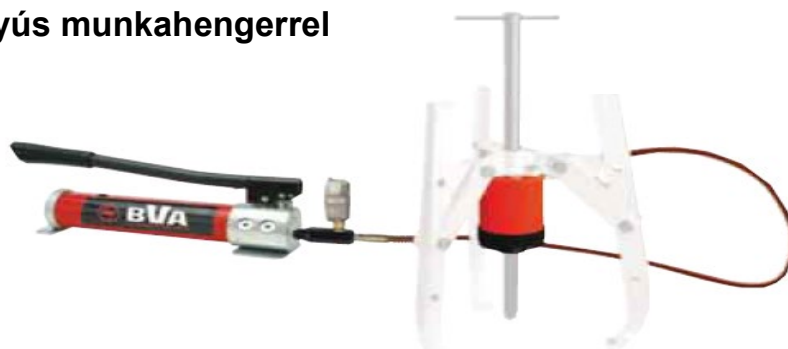

### A készletben:

- 2-karos húzó
- Toldó lábak
- Vágó
- Belülről megfogó húzó
- Összekötő anyák
- Védő anya
- 2-/3-karos lehúzó (opció)

### A készletben:

- Kézipumpa
- Üreges-dugattyús munkahenger
- Manométer
- Adapter
- Tömlő
- Szerelvény és csatlakozó

Hidraulika készlet	Telj. (tonna)								Tömeg (kg)
		Kézipumpa	Illeszték	Manométer és adapter	Tömlő	Csatlakozó	Munkahenger	Támasz	
APHC1202	10	P350	Incl.	GBW1460 + CF3814	CS3814-2	CRZ14-M	HC1202	-	10
APHC2002	20	P350	Incl.	GBW1460 + CF3814	CS3814-2	CH38-M	HC2002T	APS20	15
APHC3002	30	P350	Incl.	GBW1460 + CF3814	CS3814-2	CH38-M	HC3002T	APS30	18
APHC6003	60	P1000	-	GBW1460 + CF3814	CS3814-2	CH38-M	HC6003T	APS60	46
APHC1003	100	P2301	-	GBW1460 + CF3814	CS3814-2	CH38-M	HC10003T	APS100	73